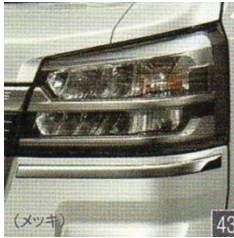

### ●フロントガーニッシュ 税込¥34,078-（税抜き¥30,980-） ※スタンダードのみ設定可

(ガンメタ)

(ホワイト)

(ホワイト)

●ヘッドランプガーニッシュ  
(メッキ)  
税込 ¥16,104-  
(税抜き ¥14,640-)

●ヘッドランプガーニッシュ  
(ブラックメッキ)  
税込 ¥18,304-  
(税抜き ¥16,640-)

●ドアミラーガーニッシュ (メッキ)  
税込 ¥9,878-  
(税抜き ¥8,980-)  
※スマートアシスト装着車。  
※電動格納式ドアミラー付車のみ装着可。