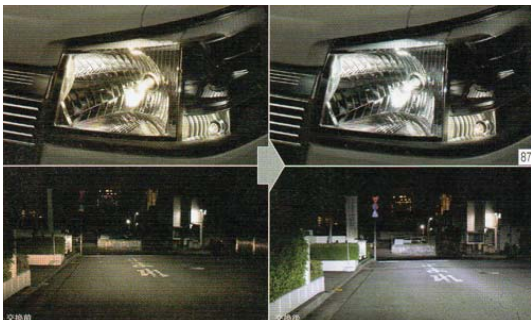

●ステアリングカバー（本革）
税込 ¥13,926-（税抜き ¥12,660-）

●ステアリングカバー（高機能タイプ・ブラック）
税込 ¥6,666-（税抜き ¥6,060-）

●スタイリッシュドアエッジモール（車体色対応）
各色・1台分・2本セット
税込 ¥6,072-（税抜き ¥5,520-）

●ドアエッジモール（メッキ調）
各色・1台分・2本セット
税込 ¥6,512-（税抜き ¥5,920-）

●ワイドバイザー（ステンレスモール付）
材質：アクリル
税込 ¥18,326-（税抜き ¥16,660-）

●ワイドバイザー
材質：樹脂（アクリル）
税込 ¥10,626-（税抜き ¥9,660-）

●ロングバイザー
材質：樹脂（アクリル）
税込 ¥6,006-（税抜き ¥5,460-）

●LED ヘッドランプバルブ（H4）（2個）

掲載商品は、ダイハツ純正アクセサリではありません。
保証期間はご購入日から3年です。

税込 ¥41,712-（税抜き ¥37,920-）

※メーカーオプションのLEDバック/LEDヘッドランプ付車には装着不可。

●LED ホワイトバルブ（2個）

ポジションランプ用。ウェッジ球タイプ。

税込 ¥7,678-（税抜き ¥6,980-）

※メーカーオプションのLEDバック/LEDヘッドランプ付車には装着不可。