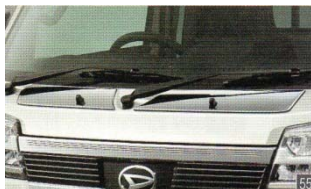

●ワイパーベースガーニッシュ
税込 ¥35,904- (税抜き ¥32,640-)