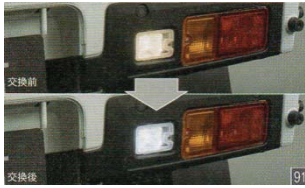

税込 ¥41,712-（税抜き ¥37,920-）

※メーカーオプションのLEDバック/LEDヘッドランプ付車には装着不可。

●LED ホワイトバルブ（2個）

ポジションランプ用。ウェッジ球タイプ。

税込 ¥7,678-（税抜き ¥6,980-）

※メーカーオプションのLEDバック/LEDヘッドランプ付車には装着不可。

- LED デイタイムイルミネーション (ブルー)  
イグニッションオンで常時点灯、イグニッションオンで消灯。  
ON/OFF スイッチ付。蛍光色ブルー  
税込 ¥28,160- (税抜き ¥25,600-)