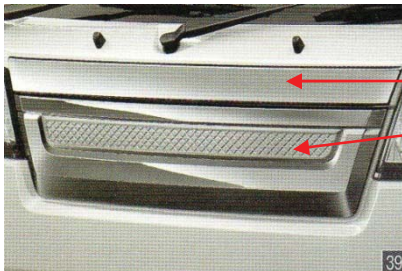

■省カパック

様々な操作を、指一本でラクに、スマートに。

●キーフリーシステム

〈イモビライザー機能付・リクエストスイッチ付（運転席／助手席）〉
キーを使わずに、ドアの施錠・解錠が可能。

●電動格納式ドアミラー

スイッチ操作によるドアミラーの開閉が可能。

●パワーウィンドウ（運転席挟み込み防止機構付）

運転席側はワンタッチで全開・全閉。

駐車券を受け取る時などに便利。

●プッシュボタンスタート ●パワードアロック ●カラードアミラー（ブラック）

スタンダード（スマートアシスト非装着車不可） 税込¥66,000-（税抜き¥60,000-）

●これらの装備はエクストラには標準装備

■メッキパック

●フロントアッパーガーニッシュ（メッキ）

●フロントアッパーガーニッシュ（メッキ）

の2点セット。

スタンダード 税込¥48,356-（税抜き¥43,960-）

オプションアイテム

●フロントガーニッシュ（メッキ）

税込¥34,078-（税抜き¥30,980-）

※スタンダードのみ設定可

●フロントアッパーガーニッシュ（メッキ）

税込¥25,278-（税抜き¥22,980-）

●フロントガーニッシュ 税込¥34,078-（税抜き¥30,980-） ※スタンダードのみ設定可

(ガンメタ)

(ホワイト)

(ホワイト)