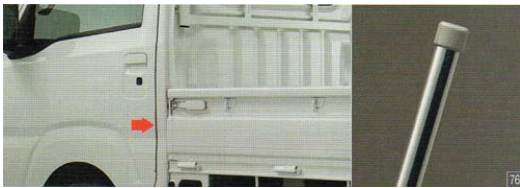

税込 ¥5,500-（税抜き ¥5,000-）

●ステアリングカバー（本革）  
税込 ¥13,926-（税抜き ¥12,660-）

●ステアリングカバー（高機能タイプ・ブラック）  
税込 ¥6,666-（税抜き ¥6,060-）

●スタイリッシュドアエッジモール（車体色対応）  
各色・1台分・2本セット  
税込 ¥6,072-（税抜き ¥5,520-）

●ドアエッジモール（メッキ調）  
各色・1台分・2本セット  
税込 ¥6,512-（税抜き ¥5,920-）