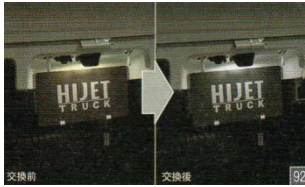

- ●LED バルブ (ライセンスランプ用) (1 個)
  ウェッジ球タイプ。
  税込 ¥4,026- (税抜き ¥3,660-)