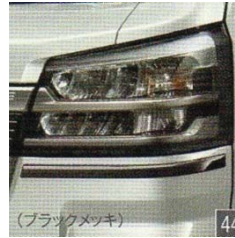

### ●フロントガーニッシュ 税込¥34,078-（税抜き¥30,980-） ※スタンダードのみ設定可

(ガンメタ)

(ホワイト)

(ホワイト)

●ヘッドランプガーニッシュ  
(メッキ)  
税込 ¥16,104-  
(税抜き ¥14,640-)

●ヘッドランプガーニッシュ  
(ブラックメッキ)  
税込 ¥18,304-  
(税抜き ¥16,640-)

●ドアミラーガーニッシュ (メッキ)  
税込 ¥9,878-  
(税抜き ¥8,980-)  
※スマートアシスト装着車。  
※電動格納式ドアミラー付車のみ装着可。