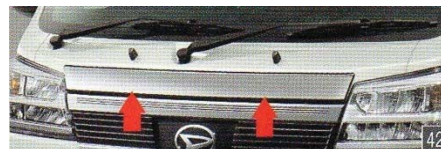

●フロントアッパーガーニッシュ（メッキ）

税込¥25,278-（税抜き¥22,980-）